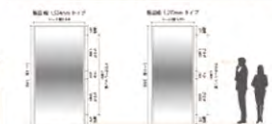

## 窓用グラデーショフィルム イルミナシリーズ特集!

**NEW** イルミナ・シルキー SH2SSIM-W(ダブル)/-S(シングル)

■SH2SSIM-W(ダブル・センターグラデーション)

■SH2SSIM-S(シングルグラデーション)

■つなぎのいらぬ大型ガラス用

■防火認定取得品

材料規格:シングル/1270×1980mm/1524×1980mm

ダブル/1270×2950mm/1524×2950mm

販売単位:各サイズ5枚～

センターグラデーション

シングルグラデーション

## イルミナ(内貼り)/イルミナ-α(外貼り)/イルミナ-P(プラスチック基材用)

■SH2FGIM(内貼り用)、「ルチエ」と繋ぎ可

■SH2FGIM-α(外貼り用)

■SH2FGIM-P(プラスチック基材用)

■飛散防止の安全対策としても◎

材料規格:1270mm×30m

販売単位:1m～

SH2FGIM