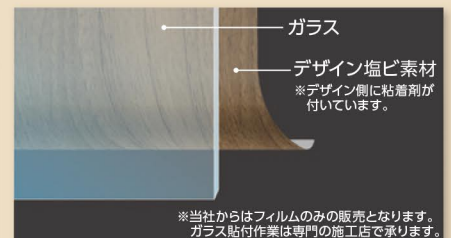

3M™ダイノック™フィルムの多彩なデザインがガラス装飾壁に

● 施工イメージ

コンピューターグラフィックスによる竣工イメージ

使用写真

デザインガラスフィルムのパンフレットのご注文(1社1部)は、ファックスにてお願いいたします

貴社名 (ご担当者)			
住所	〒	-	
電話番号		-	-