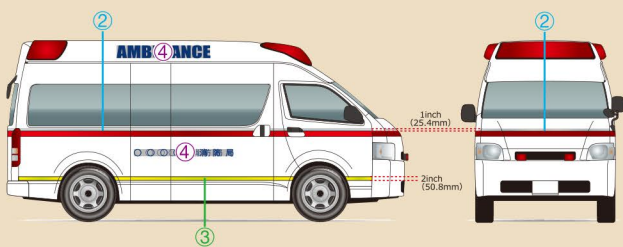

緊急自動車向け 反射ストライプ° PX9472 レッド

その他の車両に最適な反射シート各種

タイプ	カラーイメージ	表現色	サイズ	型番	使用箇所
オプション インストールタイプ		白	1inch (25.4mm)	PX9470	両サイド フロント
		白or蛍光黄緑	2inch (50.8mm)	PX9470 or PX9423	両サイド
		赤or蛍光黄緑	2inch (50.8mm)	PX9472 or PX9423	リア
その他 切り文字		白・黄・赤 青・緑・黒	任意	680-10 680-71 680-72 680-75 680-77 680-85	任意