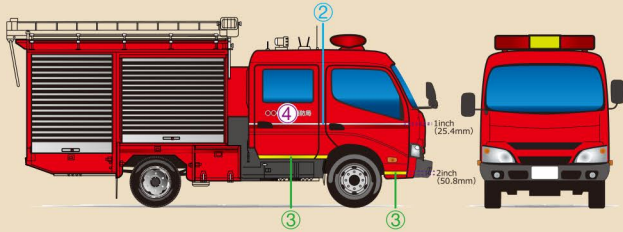

タイプ	カラーイメージ	表現色	サイズ	型番	使用箇所
オプション インストールタイプ		白	1inch (25.4mm)	PX9470	両サイド フロント
		白or蛍光黄緑	2inch (50.8mm)	PX9470 or PX9423	両サイド
		赤or蛍光黄緑	2inch (50.8mm)	PX9472 or PX9423	リア
その他 切り文字		白・黄・赤 青・緑・黒	任意	680-10 680-71 680-72 680-75 680-77 680-85	任意